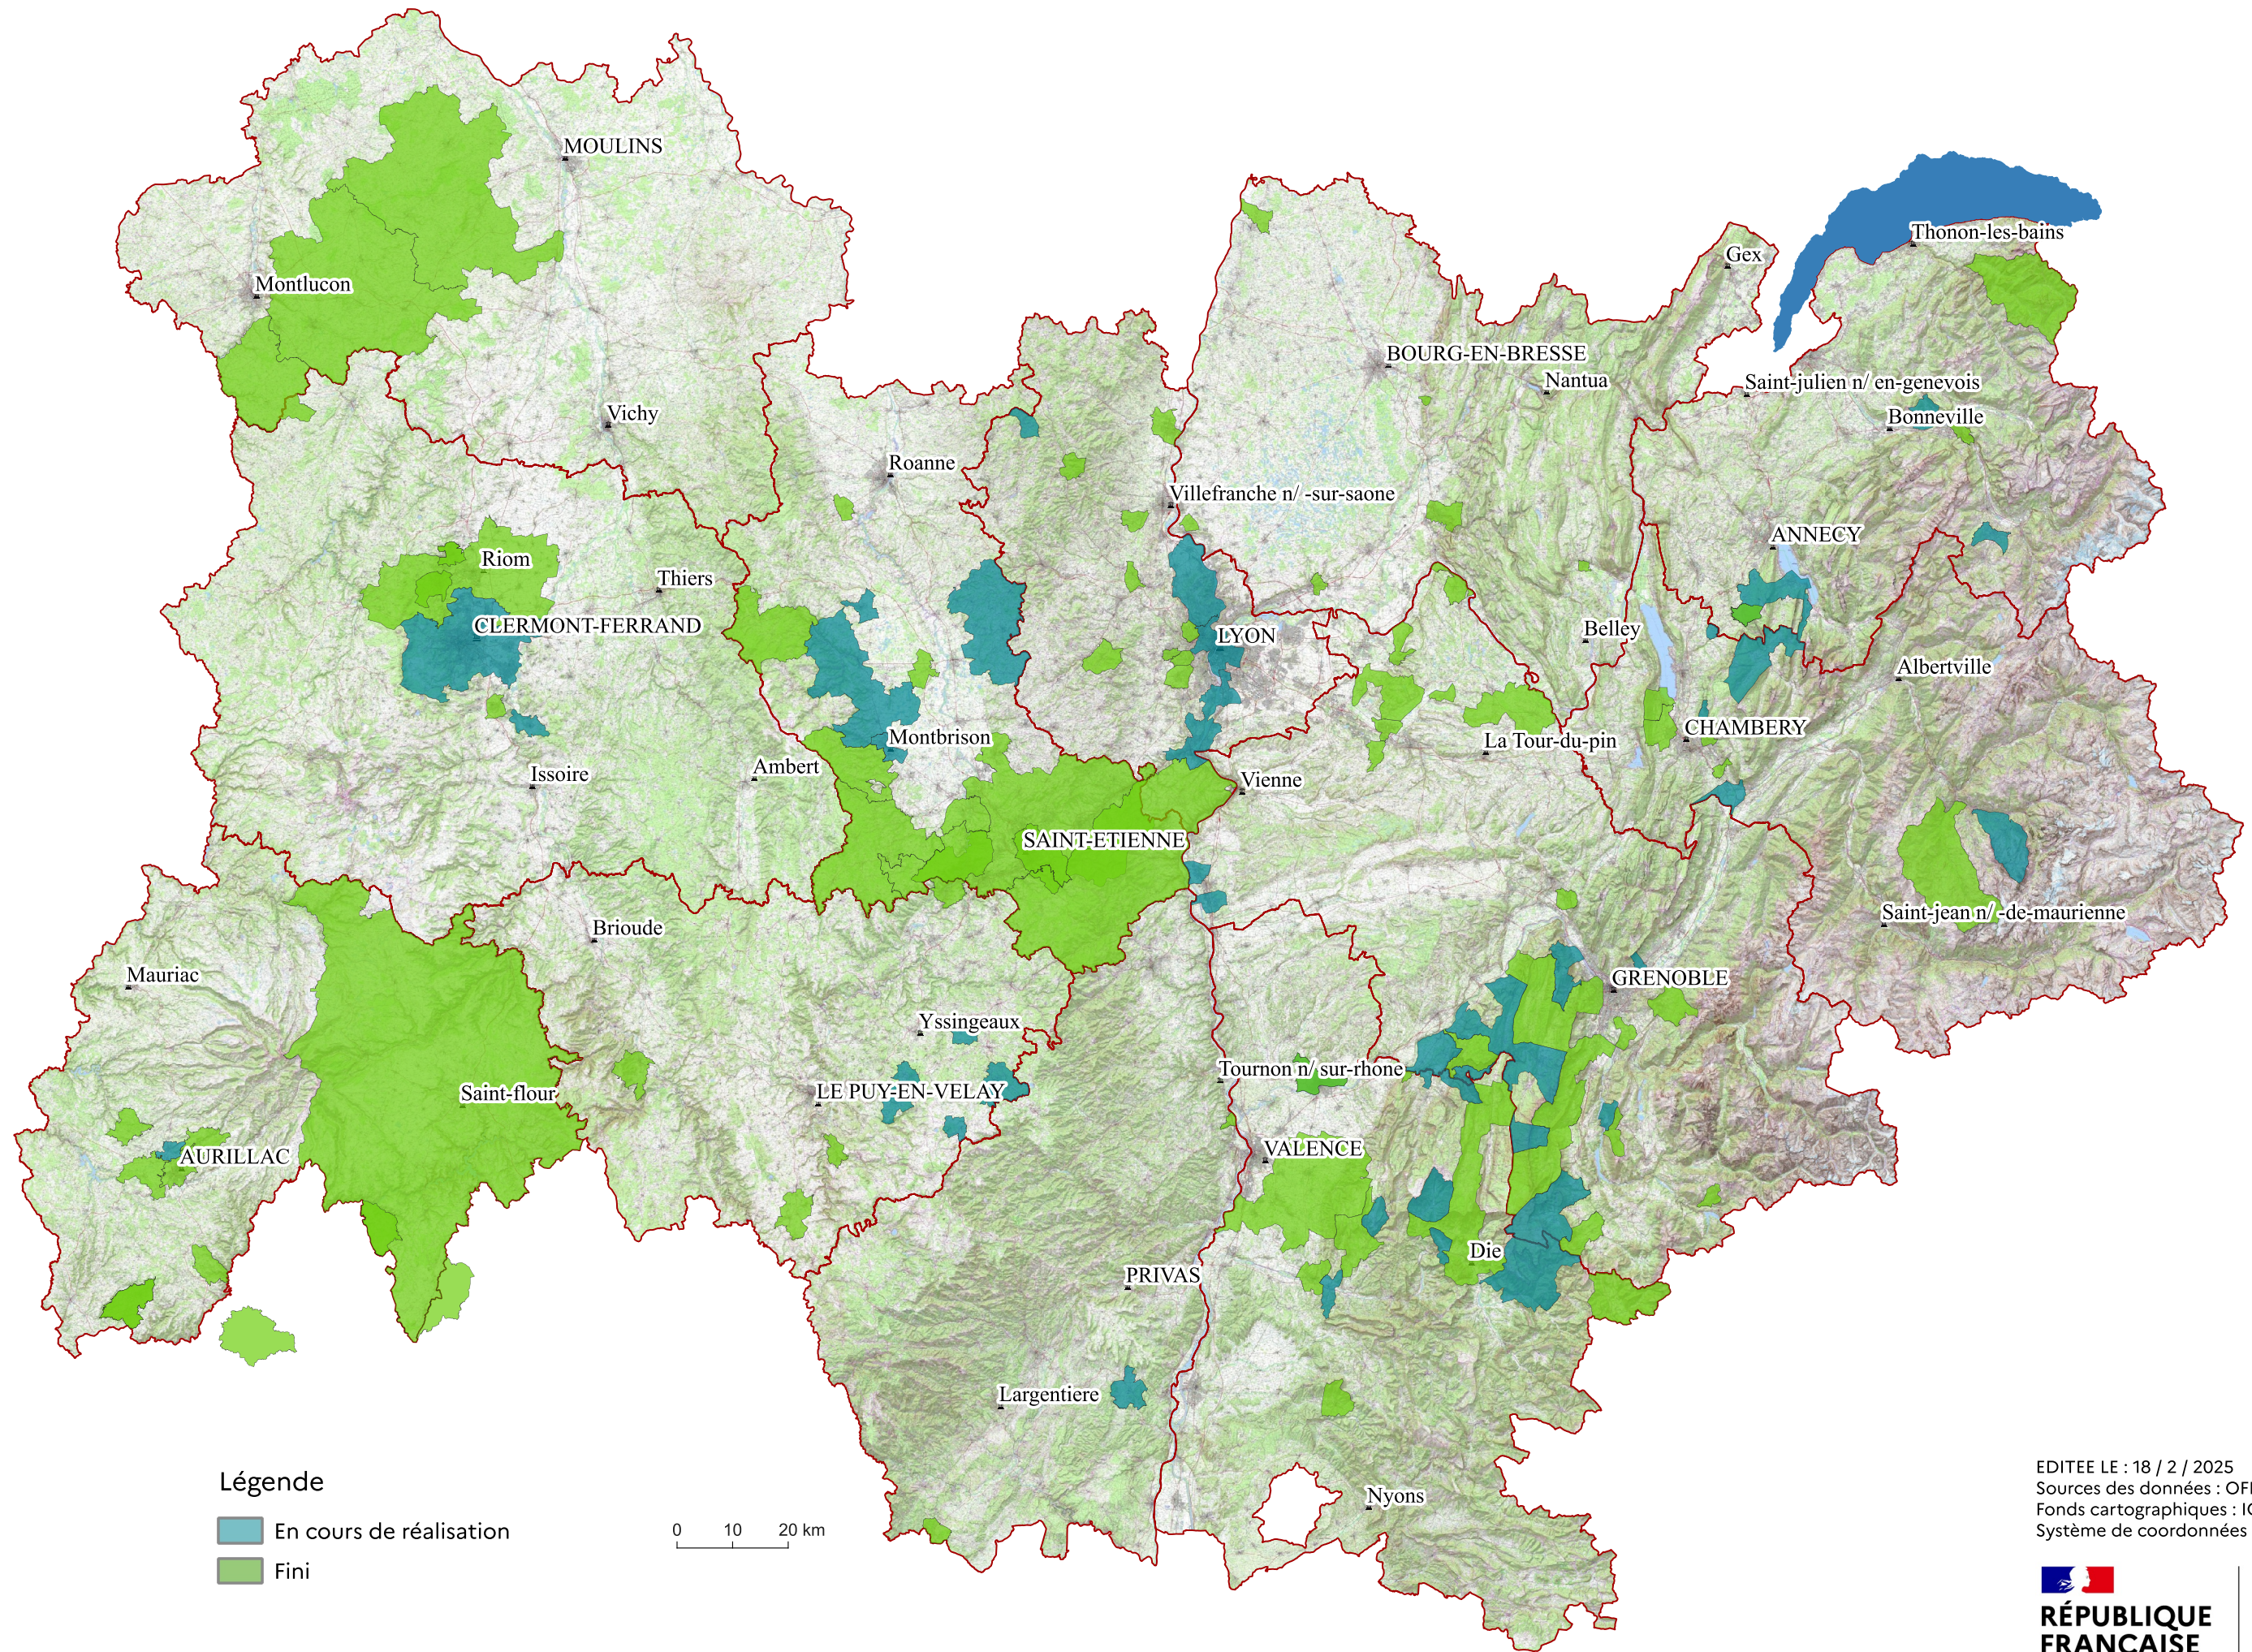

Région Auvergne Rhône Alpes Atlas de Biodiversité Communale

Légende
■ En cours de réalisation
■ Fini

0 10 20 km

EDITEE LE : 18 / 2 / 2025
Sources des données : OFB2025
Fonds cartographiques : IGN SCAN25
Système de coordonnées : EPSG:2154