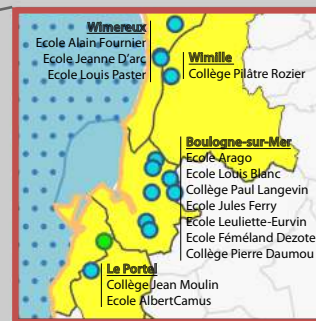

Aires Éducatives en Région Hauts-de-France pour l'année scolaire 2021-2022

Localisation des établissements engagés

Légende

Nature de l'aire éducative (50) :

- Aire Marine Éducative (29)
- Aire Terrestre Éducative (21)

Académies :

- Académie d'Amiens
- Académie de Lille

Limites départementales

Parc Naturel Marin

EDITEE LE : 21 / 4 / 2022
Sources des données : IGN, OFB
Fonds cartographiques : IGN, OFB
Système de coordonnées : IGN:LAMB93