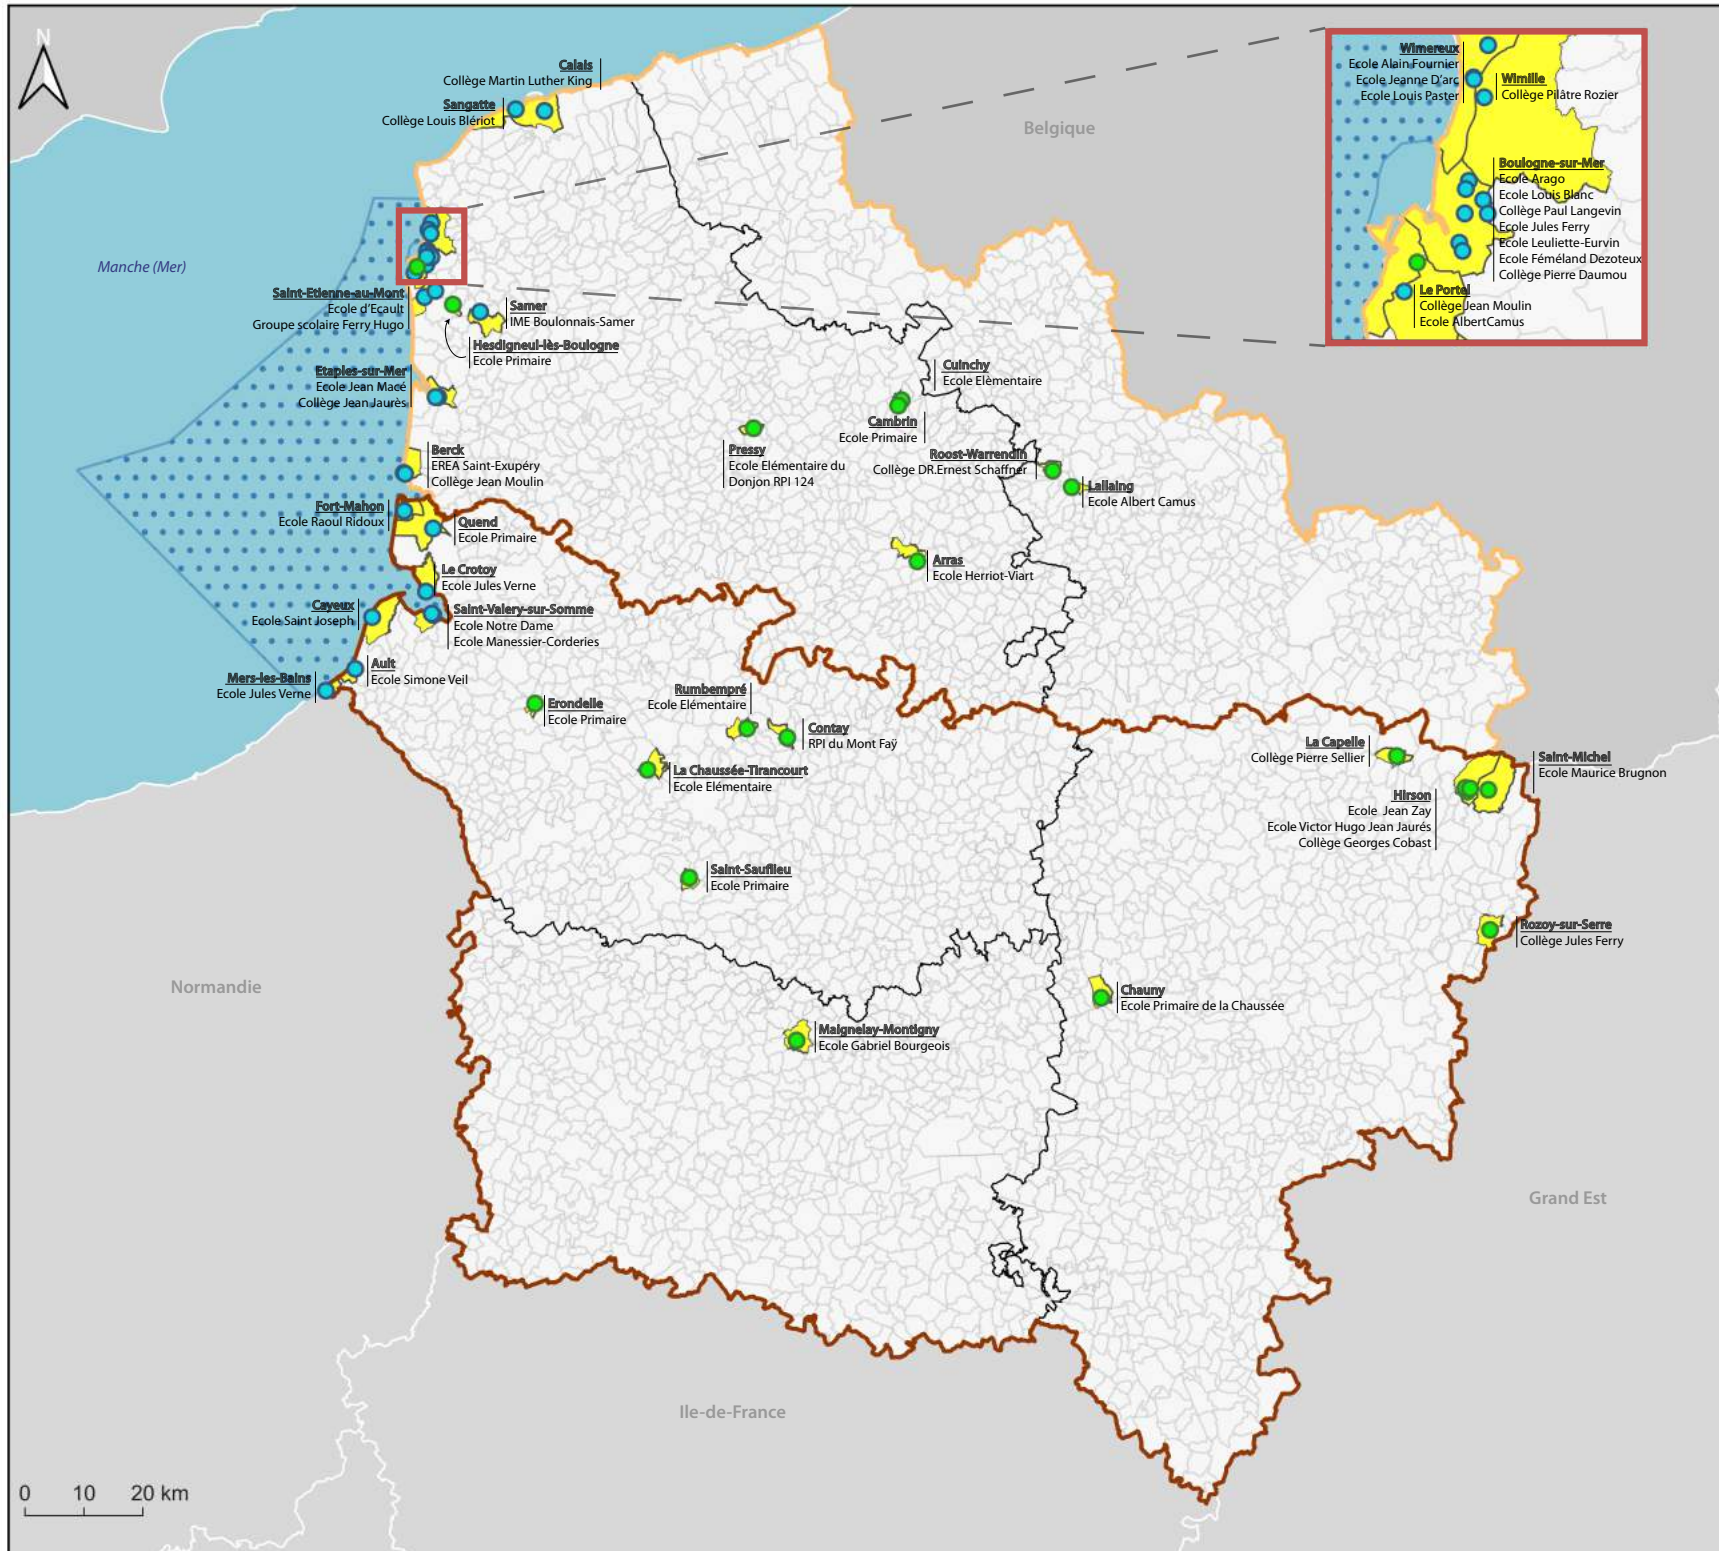

Aires Éducatives en Région Hauts-de-France pour l'année scolaire 2021-2022

Localisation des établissements engagés

Légende

Nature de l'aire éducative (50) :

- Aire Marine Éducative (29)
- Aire Terrestre Éducative (21)

Académies :

- Académie d'Amiens
- Académie de Lille

Limites départementales

Parc Naturel Marin

EDITEE LE : 21 / 4 / 2022
Sources des données : IGN, OFB
Fonds cartographiques : IGN, OFB
Système de coordonnées : IGN:LAMB93